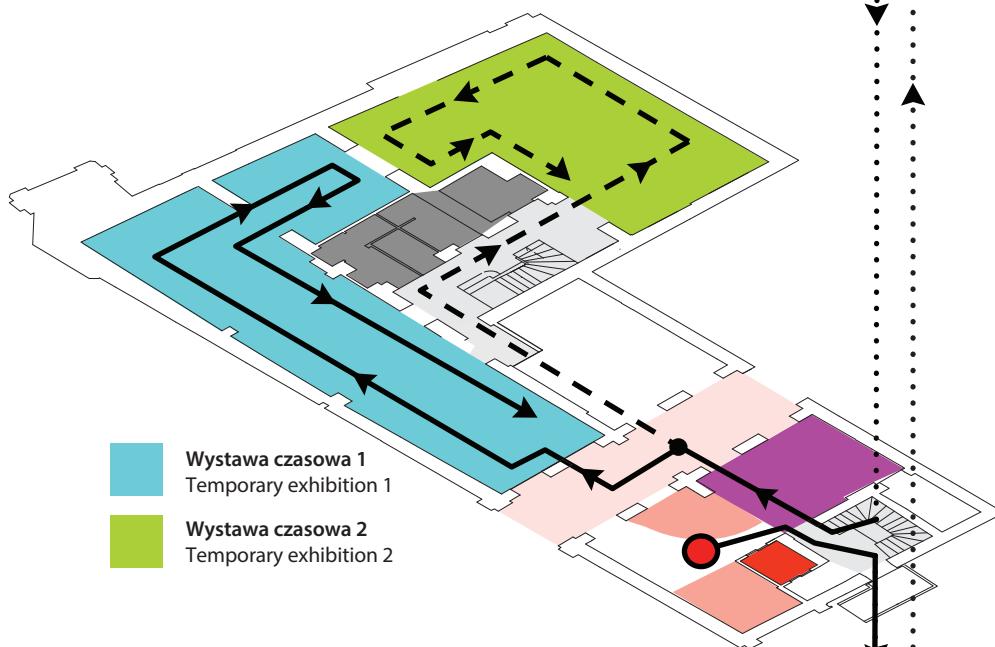

PLAN ZWIEDZANIA MUSEUM MAP

Poziom Level +1

- Sztuka polska XIX - XX w.
Polish Art XIX - XX c.
- Korytarzyki królewskie
Royal corridor
- Sztuka nowoczesna
Modern Art
- Hakon Gullvag
(XXI w.)

Poziom Level 0

- Tu jesteś
You are here
- Kierunek zwiedzania
The direction of exhibition
- Winda
Elevator
- Recepcja, szatnia, sklepik
Reception, cloakroom, shop
- Hol
Hall
- CAFE
- Klatka schodowa
Staircase
- WC

- Wystawa czasowa 1
Temporary exhibition 1
- Wystawa czasowa 2
Temporary exhibition 2

Poziom Level -1

- Wieki średnie i nowożytność
Middle Ages and Modernity