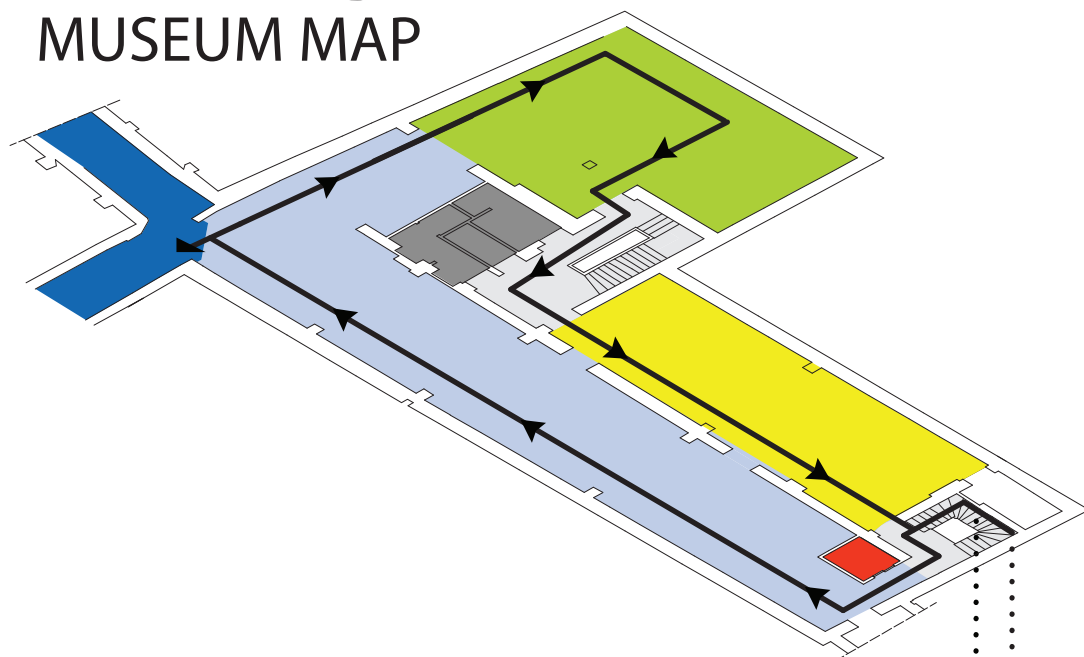

PLAN ZWIEDZANIA MUSEUM MAP

Poziom Level +1

- Sztuka polska XIX - XX w.
Polish Art XIX - XX c.
- Korytarzyki królewskie
Royal corridor
- Sztuka nowoczesna
Modern Art
- Hakon Gullvag
(XXI w.)

Poziom Level 0

- Tu jesteś
You are here
- Kierunek zwiedzania
The direction of exhibition
- Winda
Elevator
- Recepcja, szatnia, sklepik
Reception, cloakroom, shop
- Hol
Hall
- CAFE
- Klatka schodowa
Staircase
- WC

- Wystawa czasowa 1
Temporary exhibition 1
- Wystawa czasowa 2
Temporary exhibition 2