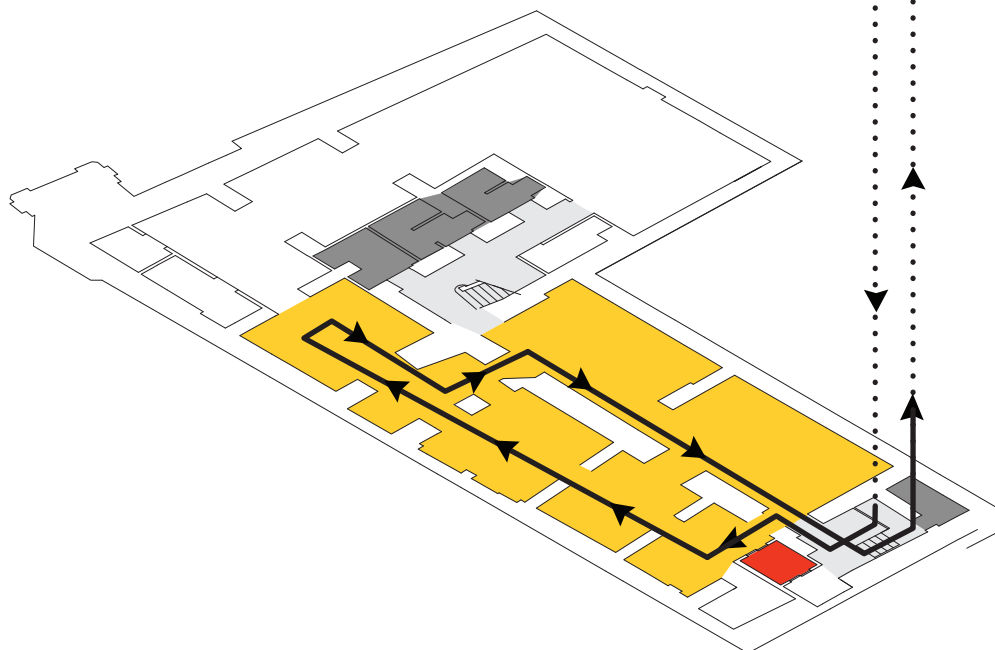

PLAN ZWIEDZANIA MUSEUM MAP

Poziom Level +1

- Sztuka polska XIX - XX w.
Polish Art XIX - XX c.
- Korytarzyki królewskie
Royal corridor
- Sztuka nowoczesna
Modern Art
- Hakon Gullvag
(XXI w.)

Poziom Level 0

- Tu jesteś
You are here
- Kierunek zwiedzania
The direction of exhibition
- Winda
Elevator
- Recepcja, szatnia, sklepik
Reception, cloakroom, shop
- Hol
Hall
- CAFE
- Klatka schodowa
Staircase
- WC

- Wystawa czasowa 1
Temporary exhibition 1
- Wystawa czasowa 2
Temporary exhibition 2

Poziom Level -1

- Wieki średnie i nowożytność
Middle Ages and Modernity