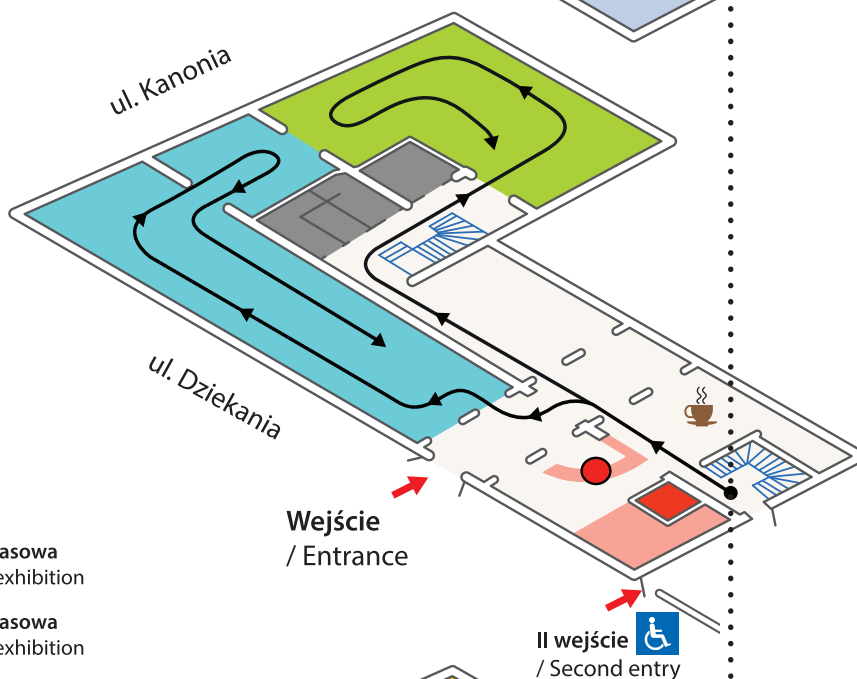

PLAN ZWIEDZANIA MUSEUM MAP

MUZEUM
ARCHIDIECEZJI
WARSZAWSKIEJ

WARSAW
ARCHDIOCESE
MUSEUM

Piętro Floor 1

- Sztuka polska XIX - XX w.
Polish Art XIX - XX c.
- Korytarzyki królewskie
Royal corridor
- Sztuka nowoczesna
Modern Art
- Wystawa czasowa
Temporary exhibition

Parter Floor 0

- Recepcja / sklepik
Reception / shop
- Kierunek zwiedzania
The direction of exhibition
- Winda
Elevator
- Szatnia
Cloakroom
- Hol
Hall
- Kawiarenka
Cafe Point
- Klatka schodowa
Staircase
- WC
- Wystawa czasowa
Temporary exhibition
- Wystawa czasowa
Temporary exhibition