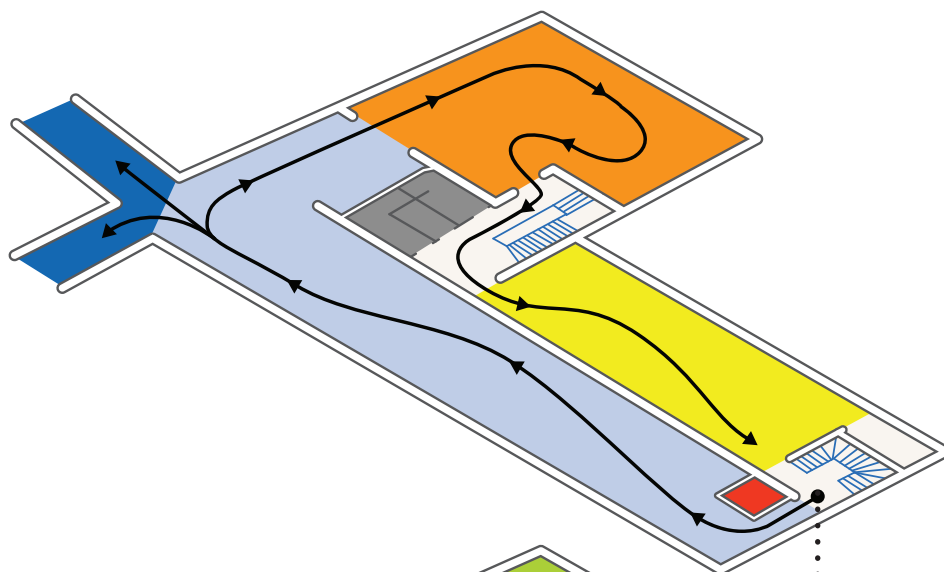

PLAN ZWIEDZANIA MUSEUM MAP

MUZEUM
ARCHIDIECEZJI
WARSZAWSKIEJ

WARSAW
ARCHDIOCESE
MUSEUM

Piętro Floor 1

- Sztuka polska XIX - XX w.
Polish Art XIX - XX c.
- Korytarzyki królewskie
Royal corridor
- Sztuka nowoczesna
Modern Art
- Wystawa czasowa
Temporary exhibition

Parter Floor 0

- Recepcja / sklepik
Reception / shop
- Kierunek zwiedzania
The direction of exhibition
- Winda
Elevator
- Szatnia
Cloakroom
- Hol
Hall
- Kawiarenka
Cafe Point
- Klatka schodowa
Staircase
- WC
- Wystawa czasowa
Temporary exhibition
- Wystawa czasowa
Temporary exhibition