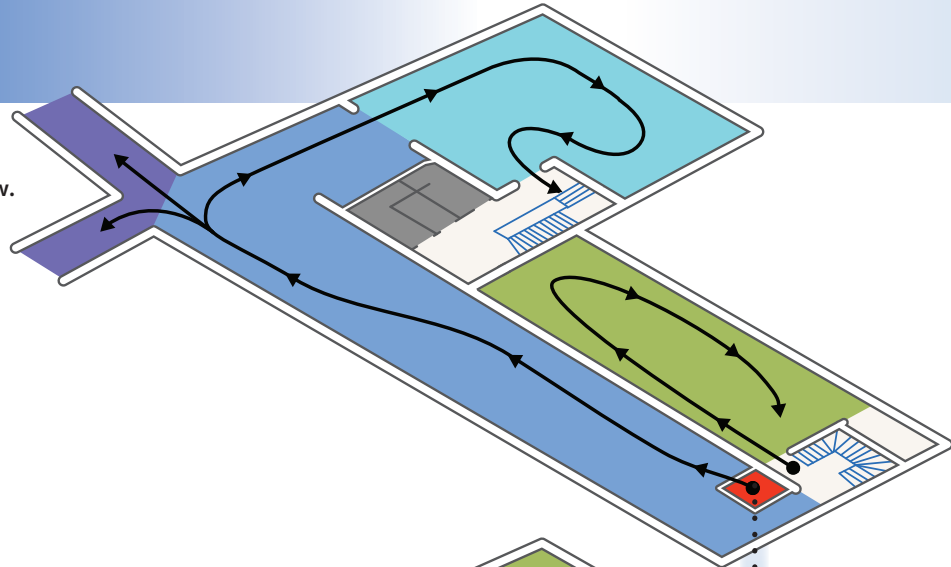

PLAN MUZEUM MUSEUM MAP

MUZEUM
ARCHIDIECEZJI
WARSZAWSKIEJ

WARSAW
ARCHDIOCESE
MUSEUM

Piętro Floor 1

- Sztuka polska XIX - XX w.
Polish Art XIX - XX c.
- Korytarzyki królewskie
Royal corridor
- Sztuka nowoczesna
Modern Art
- Wystawa czasowa
Temporary exhibition

Parter Floor 0

- Wystawa czasowa
Temporary exhibition
- Recepcja / sklepik
Reception / shop
- ↓ : Kierunek zwiedzania
The direction of exhibition
- Winda
Elevator
- Szatnia
Cloakroom
- Hol
Hall
- Kawiarenka
Cafe Point
- Klatka schodowa
Staircase
- WC